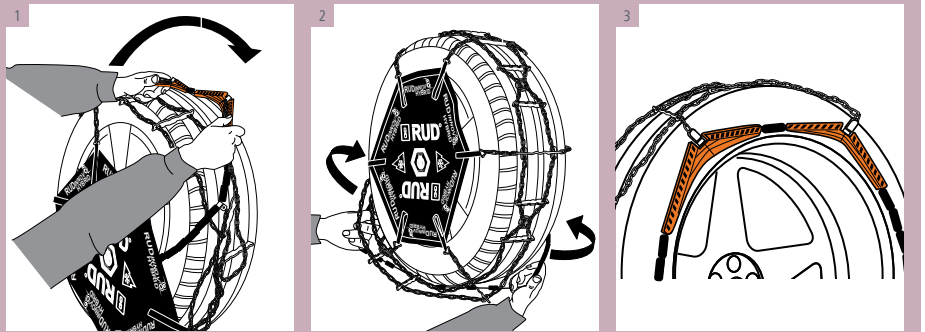

INTUITIVE

Montage rapide, simple, novateur. Une performance unique grâce à la combinaison textile/métal.

Sistema innovador para un montaje rápido y fácil gracias a una combinación única entre los componentes textiles y metálicos.