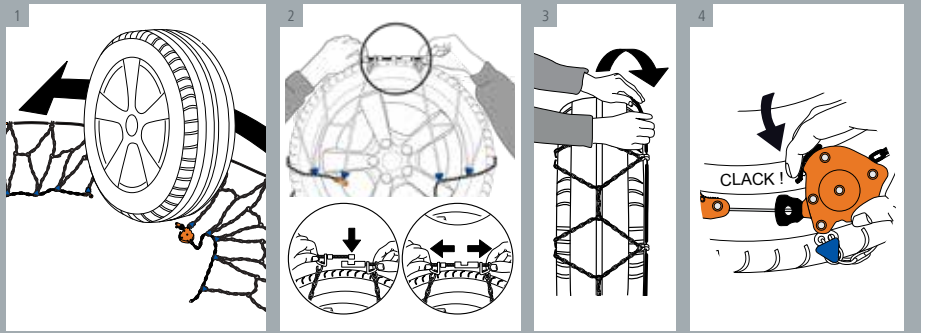

COMPACT

Système de montage à câble flexible. Pratique pour la traction avant: Le montage compact. Emboîter et tendre.

Sistema de montaje con cable flexible. Especialmente adecuado para los vehículos de tracción delantera. Simplemente conectar y tensar.