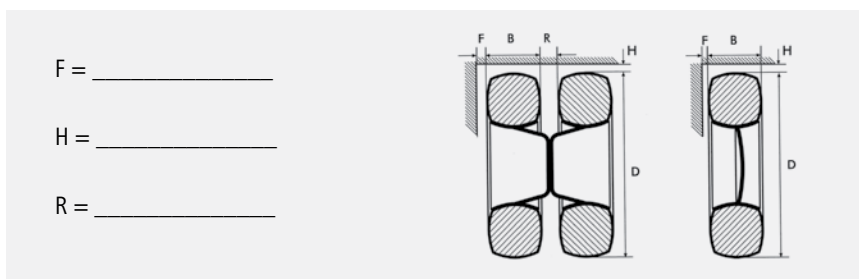

Las distancias más pequeñas:

Consignes de pose

Indicación sobre las cadenas de nieve